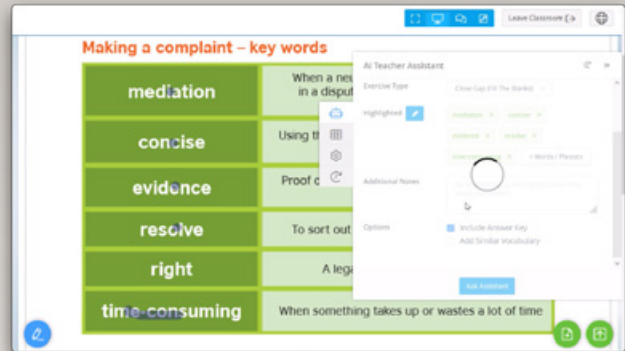

Erstellung der Aufgaben