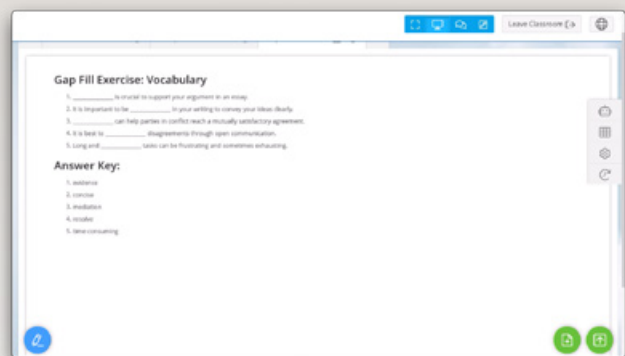

Train today – succeed tomorrow

KERN AI Teacher Assistant im Virtual Classroom

Bestimmen der grundlegenden Vorgaben

Erstellung der Aufgaben

Bei Bedarf individuelles Editieren der Aufgaben

Fertigstellung personalisierter Übungen