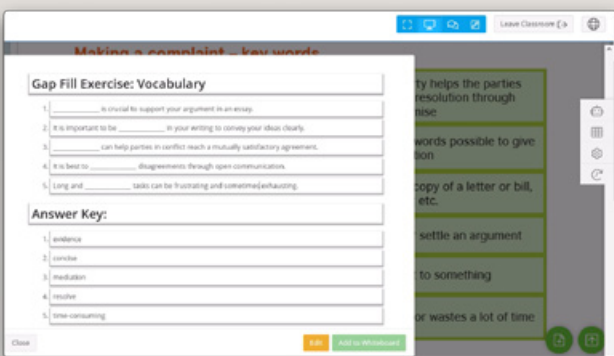

Der KI-Assistent ermöglicht es Lehrkräften, Übungen auf der Grundlage des im Unterricht verwendeten spezifischen Vokabulars zu erstellen. Sie können die Art der Übung und das Niveau auswählen und haben die Möglichkeit, verwandtes Vokabular und andere Spezifikationen hinzuzufügen, um die Aktivität an die Bedürfnisse der Lernenden und die Lernziele anzupassen.

Train today – succeed tomorrow

KERN AI Teacher Assistant im Virtual Classroom

Bestimmen der grundlegenden Vorgaben

Erstellung der Aufgaben

Bei Bedarf individuelles Editieren der Aufgaben

Fertigstellung personalisierter Übungen

Wenn sich ein Englischlermer beispielsweise für die Automobilindustrie interessiert und die einfache Vergangenheit üben möchte, kann der KI-Assistent auf Grundlage dieser Kriterien eine maßgeschneiderte Übung erstellen.