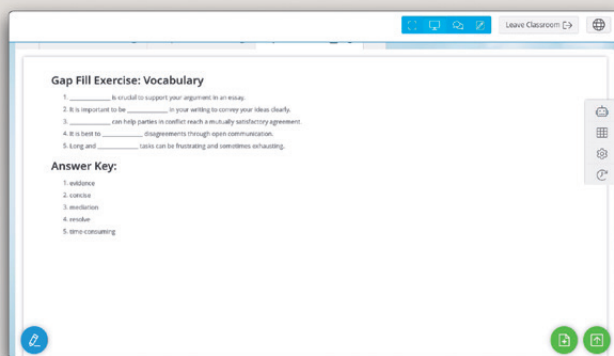

Train today – succeed tomorrow

KERN AI Teacher Assistant im Virtual Classroom

Bestimmen der grundlegenden Vorgaben

Erstellung der Aufgaben

Bei Bedarf individuelles Editieren der Aufgaben

Fertigstellung personalisierter Übungen