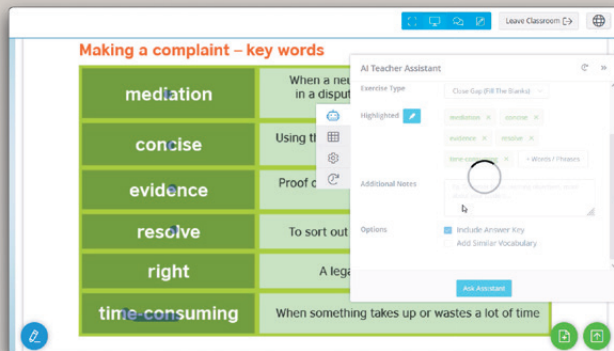

Erstellung der Aufgaben