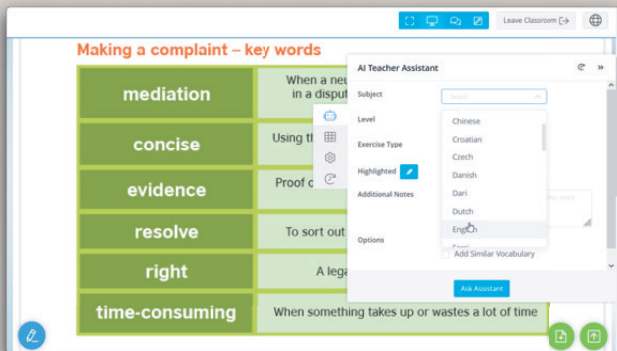

KERN AI Teacher Assistant im Virtual Classroom

Bestimmen der grundlegenden Vorgaben