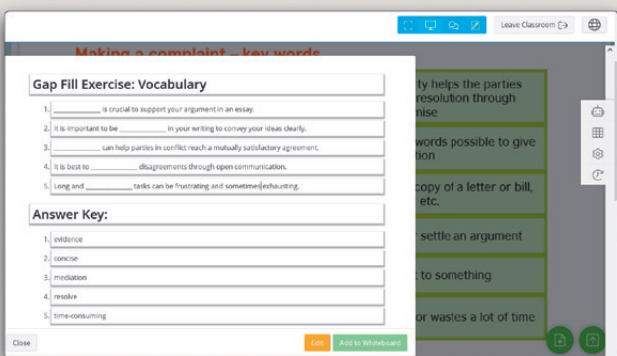

Der KI-Assistent ermöglicht es Lehrkräften, Übungen auf der Grundlage des im Unterricht verwendeten spezifischen Vokabulars zu erstellen. Sie können die Art der Übung und das Niveau auswählen und haben die Möglichkeit, verwandtes Vokabular und andere Spezifikationen hinzuzufügen, um die Aktivität an die Bedürfnisse der Lernenden und die Lernziele anzupassen.

Train today – succeed tomorrow

KERN AI Teacher Assistant im Virtual Classroom

Bestimmen der grundlegenden Vorgaben

Erstellung der Aufgaben

Bei Bedarf individuelles Editieren der Aufgaben

Fertigstellung personalisierter Übungen