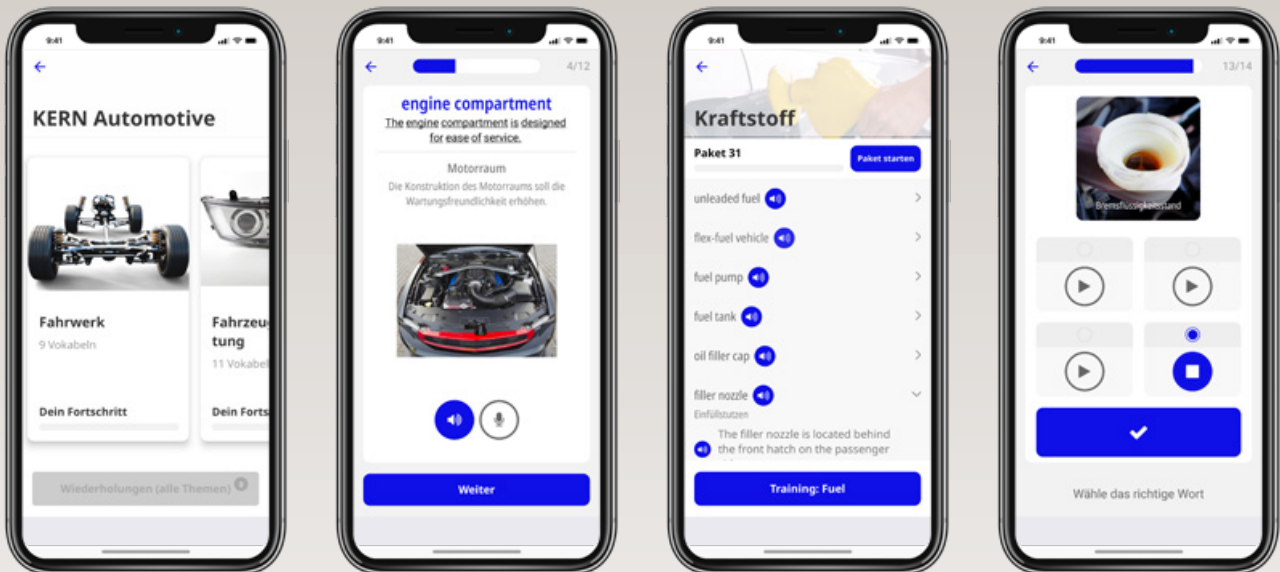

SPRACHLICHE MITARBEITERFORTBILDUNG VIA **KERN** ClientApp™ – DIE LERN-APP FÜR FIRMENKUNDEN

INFOBLATT

Erfolgsversprechende Neuerungen im unternehmensspezifischen Sprachentraining

Für berufliche Zwecke sind allgemeine Sprachkenntnisse nicht mehr ausreichend: Gewünschte fremdsprachliche Kompetenzen variieren je nach Branche, Position oder Unternehmen extrem. Mit **KERN** ClientApp™ bietet KERN Training eine alltagstaugliche und ortsunabhängige App, die die individuelle und branchen- sowie

Train today – succeed tomorrow

SPRACHLICHE MITARBEITERFORTBILDUNG VIA KERN ClientApp™ – DIE LERN-APP FÜR FIRMENKUNDEN

Was Ihnen KERN ClientApp™ bietet:

- Eine fachspezifische Selbstlernanwendung für jede Branche (berücksichtigt die Terminologie und das Corporate Wording).
- Ein modernes Online-Lernelement, basierend auf den vier Ebenen des Lernens (Wahrnehmen & Verstehen, Üben, spielerisch Wiederholen & Festigen, Schreiben).
- Eine zeit- und ortsunabhängige Nutzung.
- Ein zielgerichtetes Medium zur Weiterbildung, das individuell angepasst werden kann.